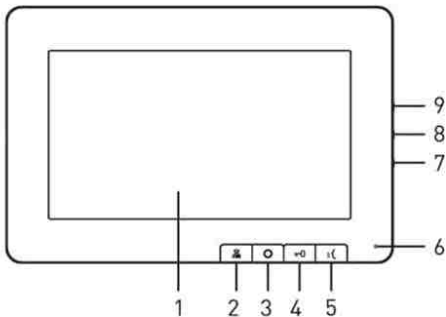

nexo

7"

1708/1

TFT LCD

() 200 136 24,5

60

: 1038 DigiVoice, 1032 ScaiBus,

826

is in your *life*

NEXO:

7" TFT

	18 +/- 2
	450
	0
	< 8
	7" TFT
	155 87
	320 x 280
	100 , 18
	0 50°
	< 80 %
()	200 136 24,5

1. 7" TFT LCD
- 2.
- 3.
- 4.
- 5.
- 6.
7. ▼ :
8. :
9. ▲ :
- 10.
- 11.
12. 8-
- 13.
14. 9-
- 15.
- 16.
- 17.