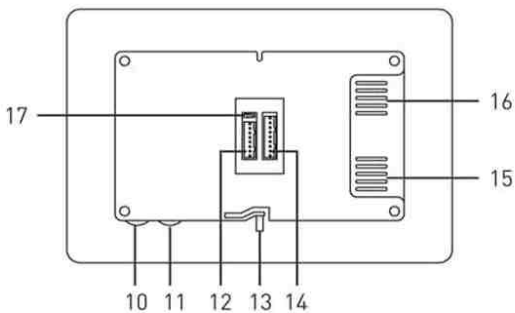

is in your *life*

NEXO:

7" TFT

	18 +/- 2
	450
	0
	< 8
	7" TFT
	155 87
	320 x 280
	100 , 18
	0 50°
	< 80 %
()	200 136 24,5

1. 7" TFT LCD
- 2.
- 3.
- 4.
- 5.
- 6.
7. ▼ :
8. :
9. ▲ :
- 10.
- 11.
12. 8-
- 13.
14. 9-
- 15.
- 16.
- 17.