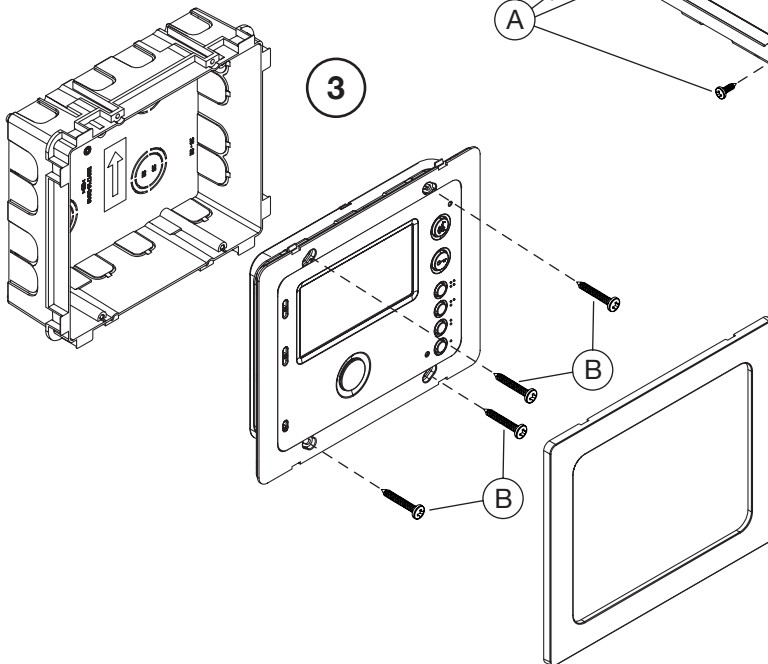

Комплект для встраиваемой установки miro

1750/60

A	 2,2 x 9,5 mm	4
B	 3,5 x 16 mm	4
C	 M3 x 45 mm	4
D		4

Установка в стену из гипсокартона