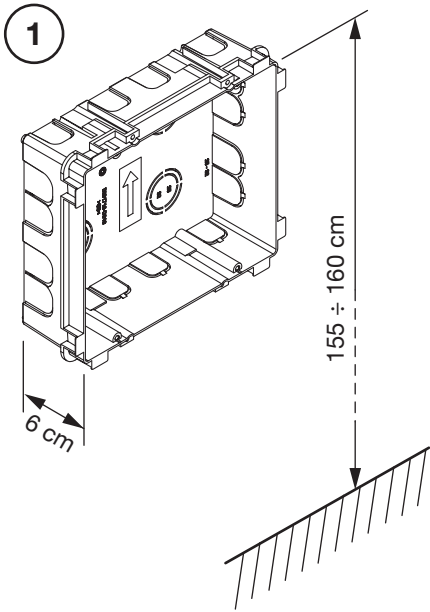

Комплект для встраиваемой установки miro

1750/60

A	 2,2 x 9,5 mm	4
B	 3,5 x 16 mm	4
C	 M3 x 45 mm	4
D		4

Установка в стену из гипсокартона