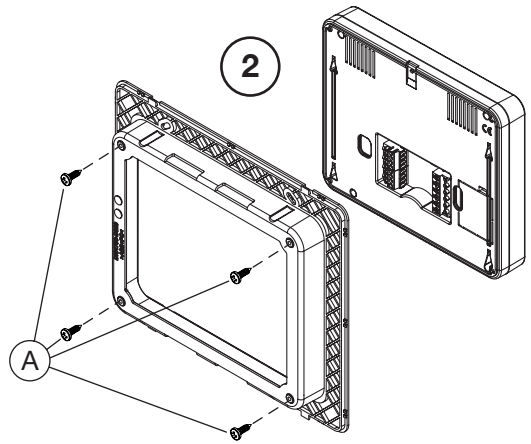

Комплект для встраиваемой установки miro

1750/60

A	 2,2 x 9,5 mm	4
B	 3,5 x 16 mm	4
C	 M3 x 45 mm	4
D		4

Установка в стену из гипсокартона